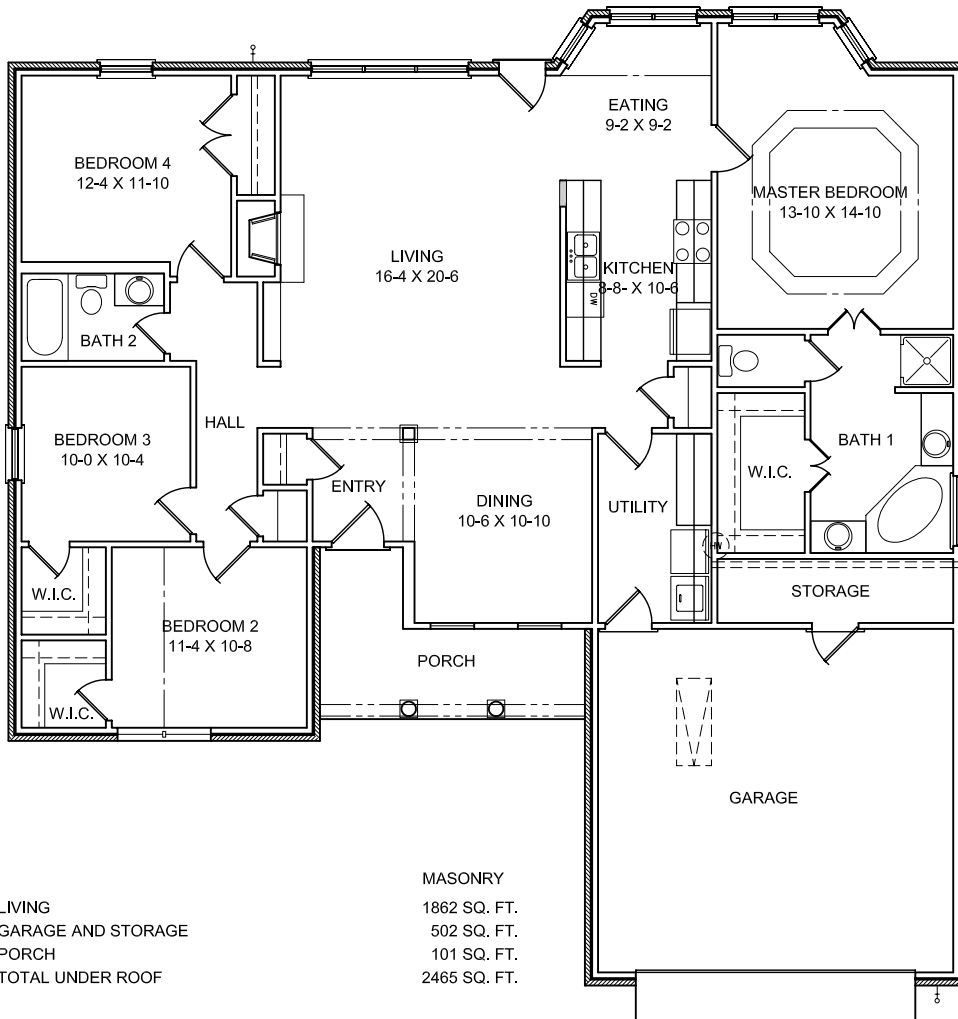

# Jackson

WIDTH: 54'-10"  
DEPTH: 55'-10"